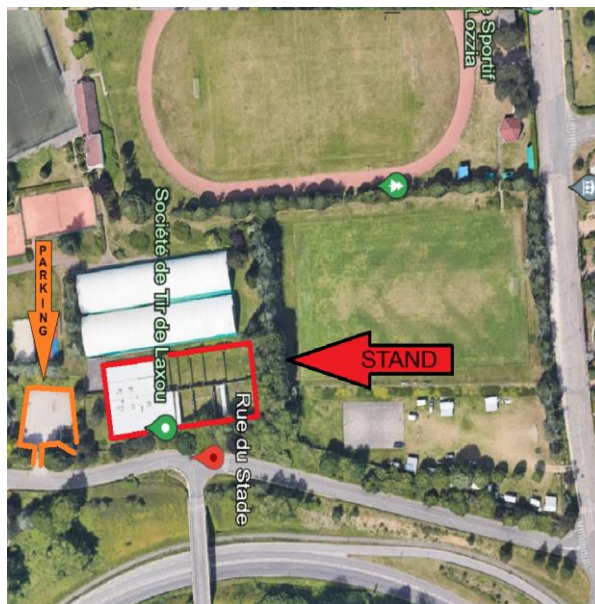

Société de Tir Sportif de Laxou

Rue du Stade
54520 LAXOU
☎ : 03.83.98.27.69
✉ : sdtlaxou@wanadoo.fr
🌐 : www.tir-sportif-laxou.fr

Comment nous trouver ?

Le stand de tir de Laxou se situe près de l'échangeur autoroutier de Gentilly, Non loin du Centre Commercial de la «Sapinière», au sein du complexe sportif municipal de la ville de Laxou.