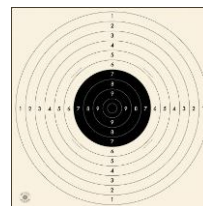

tir sportif
LAXOU
N° 1254002

SOCIÉTÉ DE TIR SPORTIF DE LAXOU
Rue du Stade
54520 LAXOU

VILLE DE
Laxou

☎ : 03.83.98.27.69

Stand homologué à 10, 25 et 50 mètres « départemental » et 10 mètres « régional » sous le N° 1790 en date du 10.11.06

48°41'10N – 06°07'50E

✉ : societe.de.tir.laxou@gmail.com